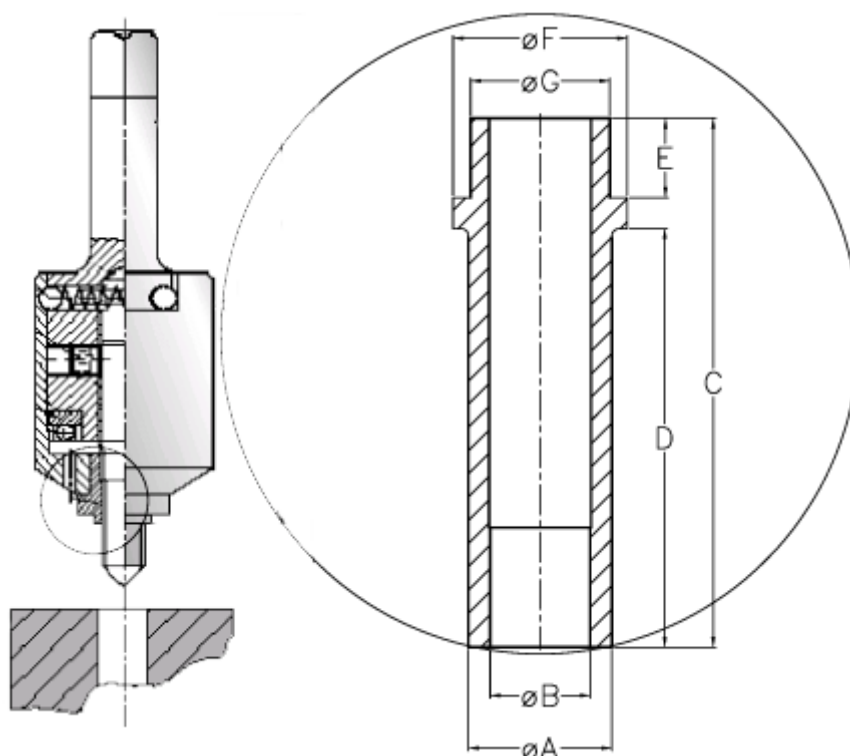

Varenummer: 126200180300
Beskrivelse: Førebøsning 620 0 180.300
For M18

Mål

A = 22 +/-0,1
B = 18,1 +0,1
C = 22.0
D = 2.0
E = 14
F = 28
G = 22,4 r6